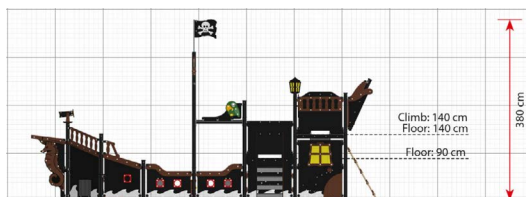

Opties

Victoria
LP313

plattegrond

Toestelspecificaties

Afmetingen toestel	7,3 x 4,9 m
Obstakelvrije zone	75,7 m ²
Totaal hoogte	3,8 m
Valhoogte	1,4 m

zijaanzicht

Materialen

Constructie	Metaal
Panelen	Kunststof
Glijbaan	Kunststof