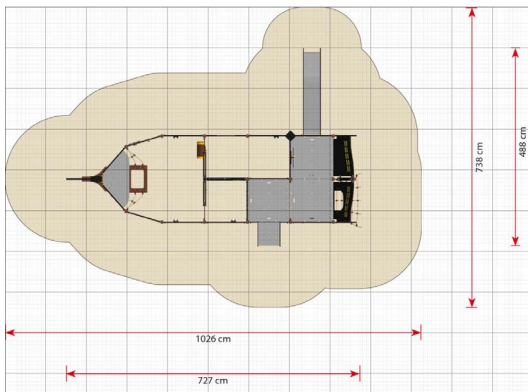

Productblad

Victoria

LP313

Productomschrijving

Victoria is samen met LP310 Elisabeth, LP311 Maria, LP312 Juliane en LP315 Absalon een van de vijf grote piratenschepen in de Pirate-serie. De schepen van deze omvang zijn een echt piratenuiversum, met te veel activiteiten om ze hier allemaal op te sommen.

Opties

Victoria
LP313

plattegrond

Toestelspecificaties

Afmetingen toestel	7,3 x 4,9 m
Obstakelvrije zone	75,7 m ²
Totaal hoogte	3,8 m
Valhoogte	1,4 m

zijaanzicht

Materialen

Constructie	Metaal
Panelen	Kunststof
Glijbaan	Kunststof