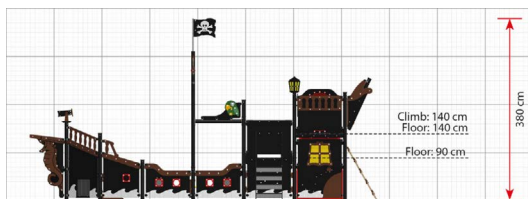

Opties

Absalon LP315

plattegrond

Toestelspecificaties

Afmetingen toestel	7,3 x 5,7 m
Obstakelvrije zone	89,3 m ²
Totaal hoogte	3,8 m
Valhoogte	1,4 m

zij aanzicht

Materialen

Constructie	Metaal
Panelen	Kunststof
Glijbaan	Kunststof