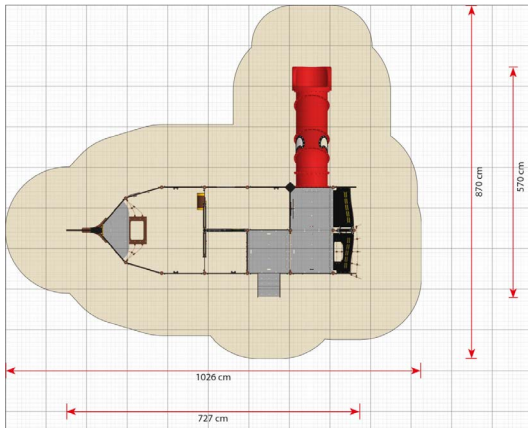

Productblad

Absalon

LP315

Productomschrijving

Absalon is samen met LP310 Elisabeth, LP311 Maria, LP312 Juliane en LP313 Victoria een van de vijf grote piratenschepen in de Pirates-serie. De schepen van deze omvang zijn een echt piratenuiversum, met te veel activiteiten om ze hier allemaal op te sommen.

Opties

Absalon LP315

plattegrond

Toestelspecificaties

Afmetingen toestel	7,3 x 5,7 m
Obstakelvrije zone	89,3 m ²
Totaal hoogte	3,8 m
Valhoogte	1,4 m

zij aanzicht

Materialen

Constructie	Metaal
Panelen	Kunststof
Glijbaan	Kunststof