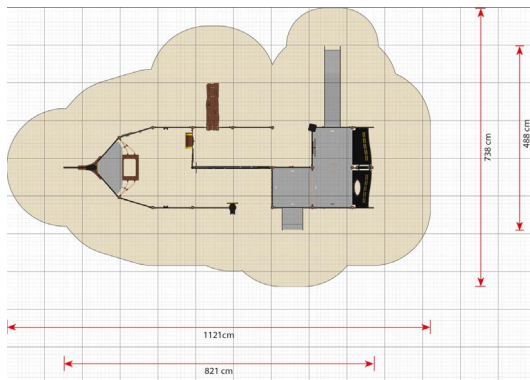

Hafnia
LP323

plattegrond

Toestelspecificaties

Afmetingen toestel	8,2 x 4,9 m
Obstakelvrije zone	82,7 m²
Totaal hoogte	3,1 m
Valhoogte	1,4 m