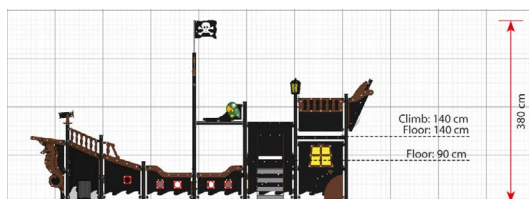

Productblad

Maria C

LP331

Productomschrijving

Maria C is een van de drie grote piratenschepen die samen met LP333 Victoria C en LP335 Absalon C aan de oppervlakte kunnen worden gemonteerd. De schepen van deze omvang zijn echte piratenuiversums, met te veel activiteiten om ze hier allemaal op te sommen.

Opties

Maria C
LP331

plattegrond

Toestelspecificaties

Afmetingen toestel	7,2 x 2,8 m
Obstakelvrije zone	58,5 m ²
Totaal hoogte	3,8 m
Valhoogte	1,4 m

zij aanzicht

Materialen

Constructie	Metaal
Panelen	Kunststof