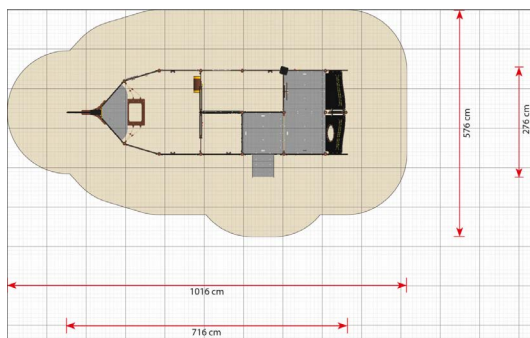

Productblad

Maria C

LP331

Productomschrijving

Maria C is een van de drie grote piratenschepen die samen met LP333 Victoria C en LP335 Absalon C aan de oppervlakte kunnen worden gemonteerd. De schepen van deze omvang zijn echte piratenuiversums, met te veel activiteiten om ze hier allemaal op te sommen.

Opties

Maria C
LP331

plattegrond

Toestelspecificaties

Afmetingen toestel	7,2 x 2,8 m
Obstakelvrije zone	58,5 m ²
Totaal hoogte	3,8 m
Valhoogte	1,4 m

zij aanzicht

Materialen

Constructie	Metaal
Panelen	Kunststof