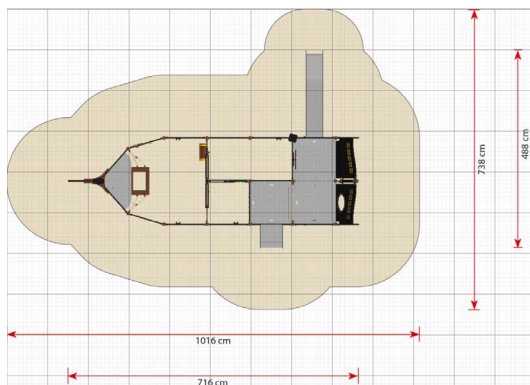

Victoria C LP333

plattegrond

Toestelspecificaties

Afmetingen toestel	7,2 x 4,9 m
Obstakelvrije zone	75,0 m²
Totaal hoogte	3,8 m
Valhoogte	1,4 m