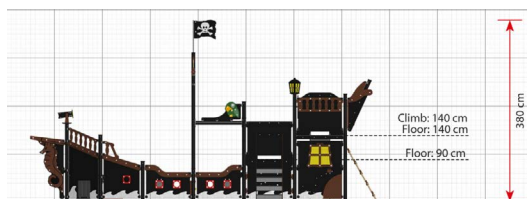

### Toestelspecificaties

Afmetingen toestel	7,2 x 4,9 m
Obstakelvrije zone	75,0 m <sup>2</sup>
Totaal hoogte	3,8 m
Valhoogte	1,4 m

zij aanzicht