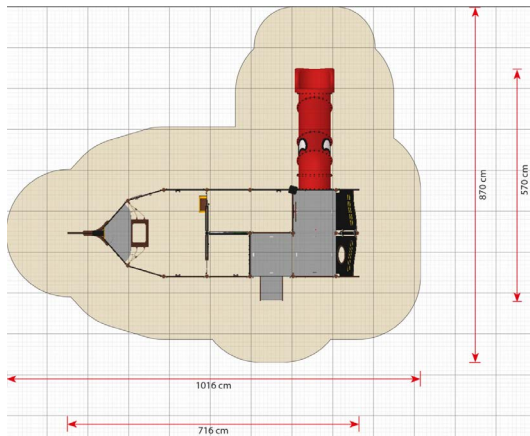

Productblad

Absalon C

LP335

Productomschrijving

Absalon C is één van de drie grote piratenschepen die samen met LP333 Victoria C en LP331 Maria C opbouwbaar zijn. De schepen van deze omvang zijn echte piratenuniversums, met te veel activiteiten om ze hier allemaal op te sommen.

Opties

Absalon C LP335

plattegrond

Toestelspecificaties

Afmetingen toestel	7,2 x 5,7 m
Obstakelvrije zone	88,4 m ²
Totaal hoogte	3,8 m
Valhoogte	1,4 m

zijaanzicht

Materialen

Constructie	Metaal
Panelen	Kunststof
Glijbaan	Kunststof