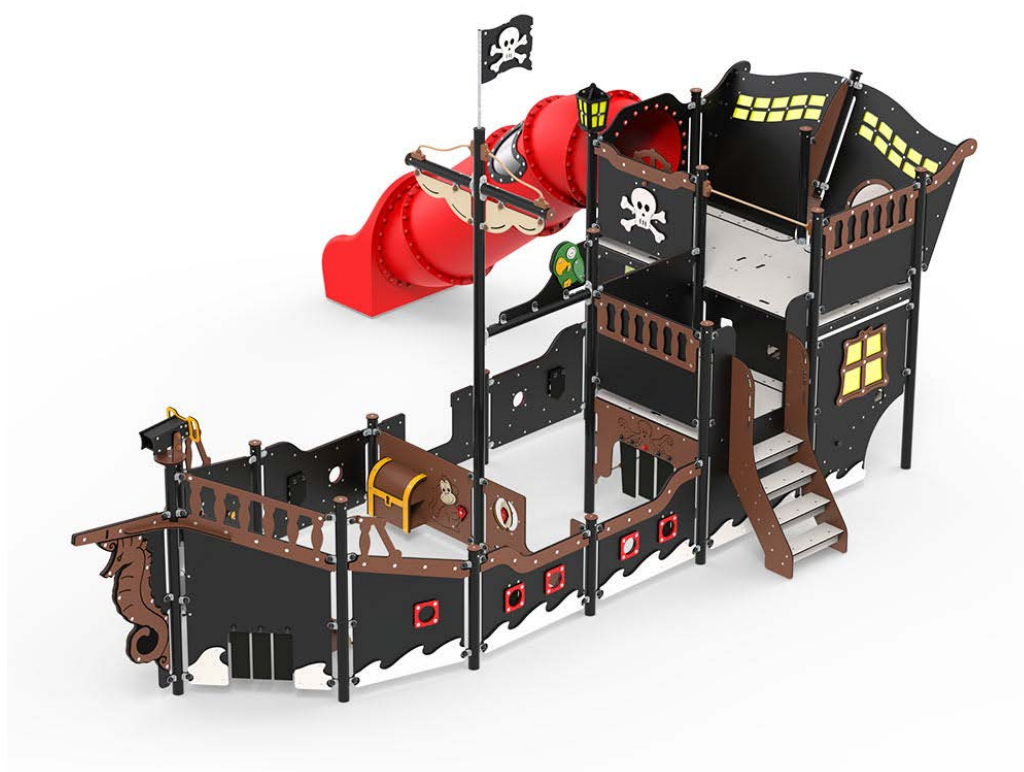

Productblad

Absalon C

LP335

Productomschrijving

Absalon C is één van de drie grote piratenschepen die samen met LP333 Victoria C en LP331 Maria C opbouwbaar zijn. De schepen van deze omvang zijn echte piratenuniversums, met te veel activiteiten om ze hier allemaal op te sommen.

Opties

Absalon C LP335

plattegrond

Toestelspecificaties

Afmetingen toestel	7,2 x 5,7 m
Obstakelvrije zone	88,4 m ²
Totaal hoogte	3,8 m
Valhoogte	1,4 m

zijaanzicht

Materialen

Constructie	Metaal
Panelen	Kunststof
Glijbaan	Kunststof

Let op: valdemping vereist