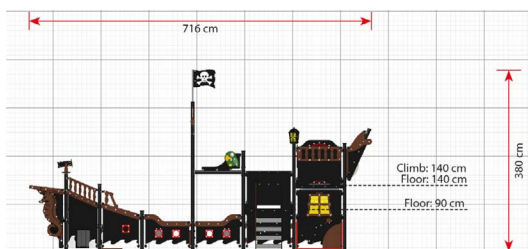

Opties

Absalon C LP335

plattegrond

Toestelspecificaties

Afmetingen toestel	7,2 x 5,7 m
Obstakelvrije zone	88,4 m ²
Totaal hoogte	3,8 m
Valhoogte	1,4 m

zijaanzicht

Materialen

Constructie	Metaal
Panelen	Kunststof
Glijbaan	Kunststof