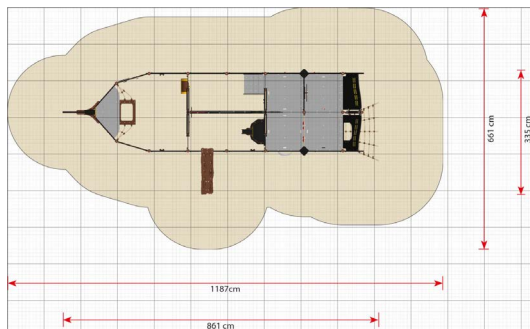

Productblad

Olympia
LP411

Productomschrijving

Olympia is een van de drie grootste schepen in de Pirates-serie. Alle drie de schepen zitten boordevol speelactiviteiten, maar variëren qua glijbaan. Het piratenschip Olympia is ontworpen zonder glijbaan.

Opties

Olympia LP411

plattegrond

Toestelspecificaties

| | |
|--------------------|---------------------|
| Afmetingen toestel | 8,6 x 3,4 m |
| Obstakelvrije zone | 78,5 m ² |
| Totaal hoogte | 4,4 m |
| Valhoogte | 1,9 m |