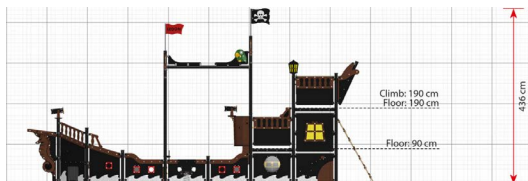

Productblad

Olympia
LP411

Productomschrijving

Olympia is een van de drie grootste schepen in de Pirates-serie. Alle drie de schepen zitten boordevol speelactiviteiten, maar variëren qua glijbaan. Het piratenschip Olympia is ontworpen zonder glijbaan.

Opties

Olympia LP411

plattegrond

Toestelspecificaties

| | |
|--------------------|---------------------|
| Afmetingen toestel | 8,6 x 3,4 m |
| Obstakelvrije zone | 78,5 m ² |
| Totaal hoogte | 4,4 m |
| Valhoogte | 1,9 m |