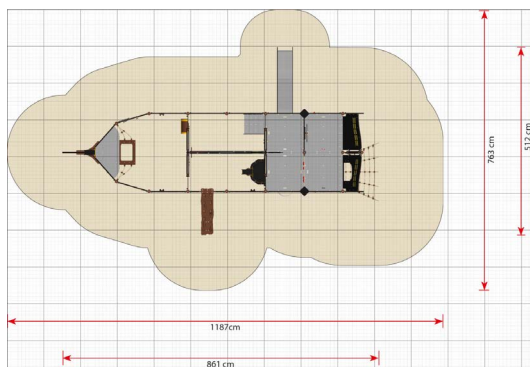

Atlantic LP413

plattegrond

Toestelspecificaties

Afmetingen toestel	8,6 x 5,1 m
Obstakelvrije zone	90,6 m²
Totaal hoogte	4,4 m
Valhoogte	1,9 m