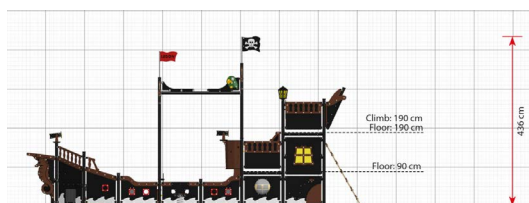

## Productomschrijving

Atlantic is een van de drie grootste schepen in de Pirates-serie. Alle drie de schepen zitten boordevol speelactiviteiten, maar variëren qua glijbaan. Het piratenschip Atlantic is ontworpen met een open glijbaan vanaf een hoogte van 90 cm.

### Toestelspecificaties

Afmetingen toestel	8,6 x 5,1 m
Obstakelvrije zone	90,6 m <sup>2</sup>
Totaal hoogte	4,4 m
Valhoogte	1,9 m

zij aanzicht