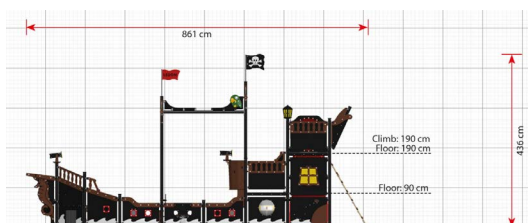

Opties

Alexandria LP415

plattegrond

Toestelspecificaties

Afmetingen toestel	8,6 x 6,9 m
Obstakelvrije zone	123,9 m ²
Totaal hoogte	4,4 m
Valhoogte	1,9 m

zij aanzicht

Materialen

Constructie	Metaal
Panelen	Kunststof
Glijbaan	Kunststof