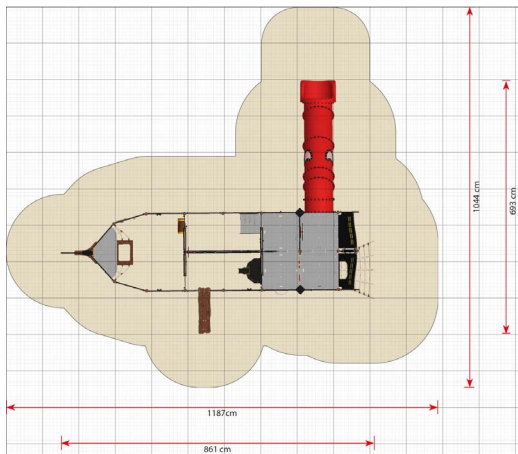

Productblad

Alexandria

LP415

Productomschrijving

Alexandria is een van de drie grootste piratenschepen. Alle drie de schepen zitten boordevol speelactiviteiten, maar variëren qua glijbaan. Het piratenschip Alexandria heeft een kokerglijbaan vanaf een hoogte van 190 cm.

Opties

Alexandria LP415

plattegrond

Toestelspecificaties

Afmetingen toestel	8,6 x 6,9 m
Obstakelvrije zone	123,9 m ²
Totaal hoogte	4,4 m
Valhoogte	1,9 m

zij aanzicht

Materialen

Constructie	Metaal
Panelen	Kunststof
Glijbaan	Kunststof