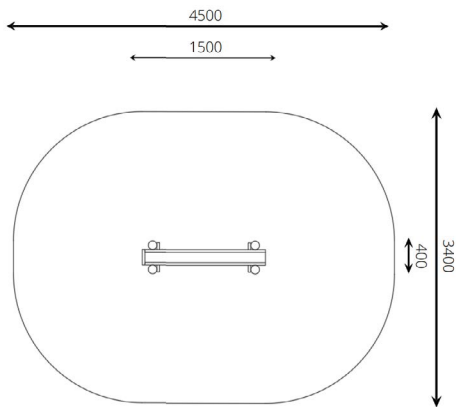

Dit toestel is geschikt voor het zelf samenstellen van een waterspeelplek.

Opties

Het toestel is leverbaar in bv. de kleuren van je huisstijl.

Watergoot recht MD-WA-0001

plattegrond

Toestelspecificaties

Afmetingen toestel	1,5 x 0,4 m
Obstakelvrije zone	15 m ²
Totaal hoogte	Variabel
Valhoogte	n.v.t.

Materialen

Constructie	Robinia
Watergoot	Robinia

zijaanzicht

Let op: valdemping vereist