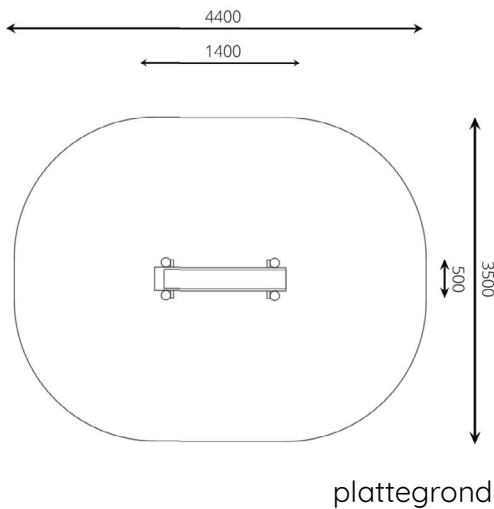

Dit toestel is geschikt voor het zelf samenstellen van een waterspeelplek.

Opties

Het toestel is leverbaar in bv. de kleuren van je huisstijl.

Watergoot grillig MD-WA-0002

Toestelspecificaties

Afmetingen toestel	1,4 x 0,5 m
Obstakelvrije zone	15 m ²
Totaal hoogte	Variabel
Valhoogte	n.v.t.

Materialen

Constructie	Robinia
Watergoot	Robinia

zijaanzicht

Let op: valdemping vereist