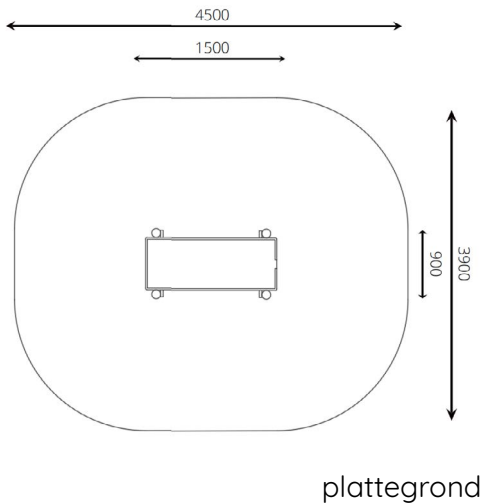

Dit toestel is geschikt voor het zelf samenstellen van een waterspeelplek.

Opties

Het toestel is leverbaar in bv. de kleuren van je huisstijl.

Waterbak A kunststof MD-WA-0201

Toestelspecificaties

Afmetingen toestel	1,5 x 0,9 m
Obstakelvrije zone	17,5 m ²
Totaal hoogte	Variabel
Valhoogte	n.v.t.