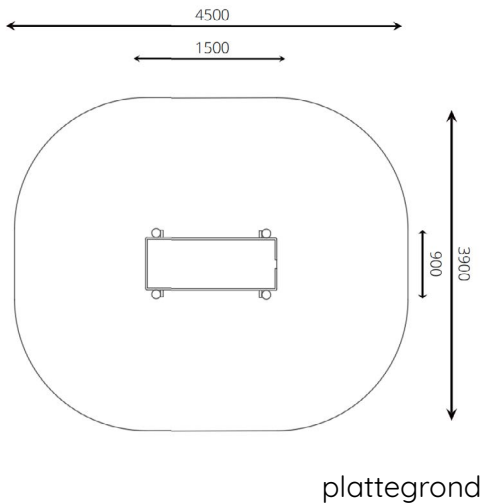

### Toestelspecificaties

Afmetingen toestel	1,5 x 0,9 m
Obstakelvrije zone	17,5 m <sup>2</sup>
Totaal hoogte	Variabel
Valhoogte	n.v.t.