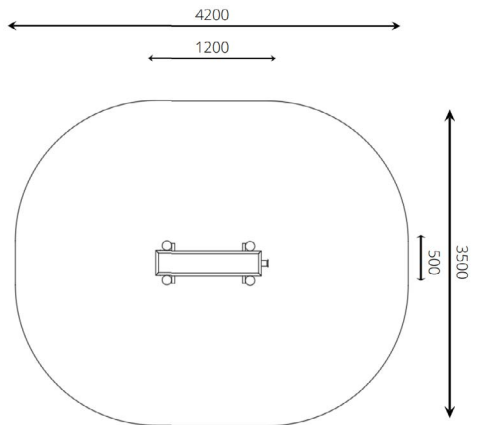

Waterbak A RVS-hout MD-WA-0301

plattegrond

Toestelspecificaties

Afmetingen toestel	1,2 x 0,5 m
Obstakelvrije zone	14,7 m²
Totaal hoogte	Variabel
Valhoogte	n.v.t.

Materialen

Constructie	Robinia
Waterbak	Robinia met RVS bak

zijaanzicht

Let op: valdemping vereist