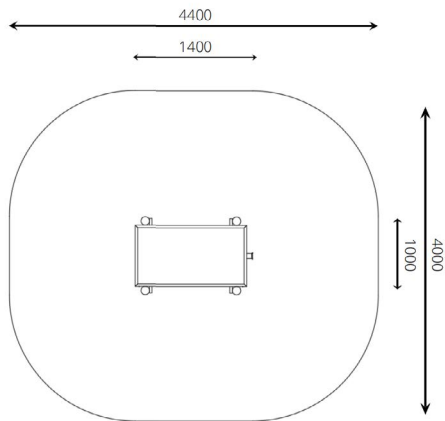

Dit toestel is geschikt voor het zelf samenstellen van een waterspeelplek.

Opties

Het toestel is leverbaar in bv. de kleuren van je huisstijl.

Waterbak B RVS-hout MD-WA-0302

plattegrond

Toestelspecificaties

Afmetingen toestel	1,4 x 1,0 m
Obstakelvrije zone	17,6 m ²
Totaal hoogte	Variabel
Valhoogte	n.v.t.

Materialen

Constructie	Robinia
Waterbak	Robinia met RVS bak

zijaanzicht

Let op: valdemping vereist