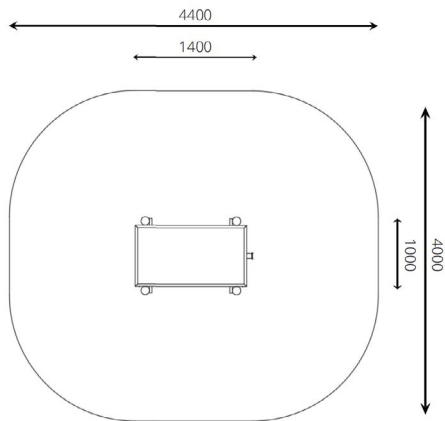

Waterbak C RVS-hout MD-WA-0303

plattegrond

Toestelspecificaties

Afmetingen toestel	1,4 x 1,0 m
Obstakelvrije zone	17,6 m²
Totaal hoogte	Variabel
Valhoogte	n.v.t.

Materialen

Constructie	Robinia
Waterbak	Robinia met RVS bak

zijaanzicht

Let op: valdemping vereist