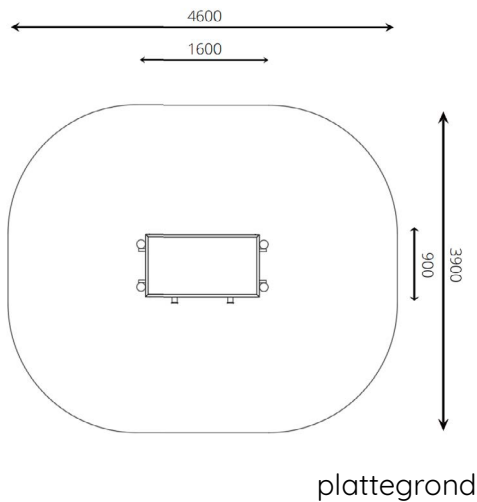

Dit toestel is geschikt voor het zelf samenstellen van een waterspeelplek.

Opties

Het toestel is leverbaar in bv. de kleuren van je huisstijl.

Waterbak C RVS-hout MD-WA-0303

Toestelspecificaties

Afmetingen toestel	1,6 x 0,9 m
Obstakelvrije zone	18 m ²
Totaal hoogte	Variabel
Valhoogte	n.v.t.

Materialen

Constructie	Robinia
Waterbak	Robinia met RVS bak

zijaanzicht

Let op: valdemping vereist