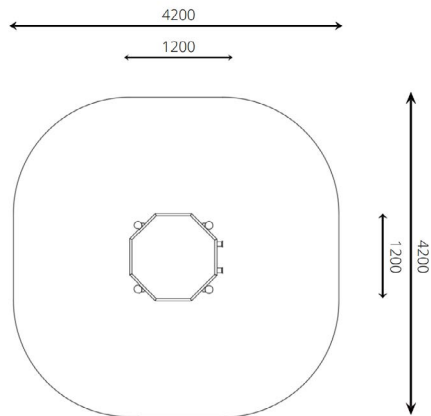

Waterbak E RVS-hout MD-WA-0305

plattegrond

Toestelspecificaties

Afmetingen toestel	1,2 x 1,2 m
Obstakelvrije zone	17,6 m²
Totaal hoogte	Variabel
Valhoogte	n.v.t.

Materialen

Constructie	Robinia
Waterbak	Robinia met RVS bak

zijaanzicht

Let op: valdemping vereist