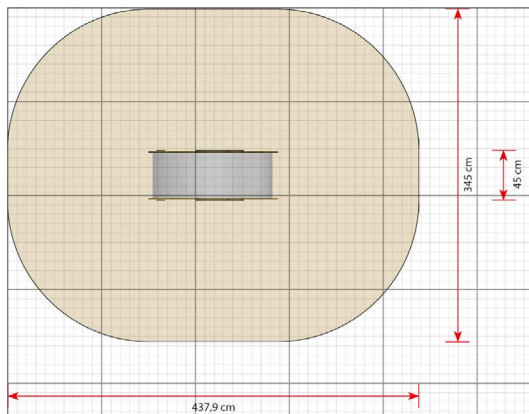

Productblad

Brum

MP005

Productomschrijving

De Brum de Bij kruipbrug is ontworpen voor peuters en kleuters die leren kruipen, staan en lopen. Brum de Bij is ontworpen om zelfs de jongste kinderen houvast te geven, zodat ze zichzelf kunnen optrekken.

Opties

Brum
MP005

plattegrond

Toestelspecificaties

Afmetingen toestel	1,4 x 0,5 m
Obstakelvrije zone	19,2 m ²
Totaal hoogte	0,7 m
Valhoogte	0,3 m

zijaanzicht

Materialen

Constructie	Kunststof
-------------	-----------