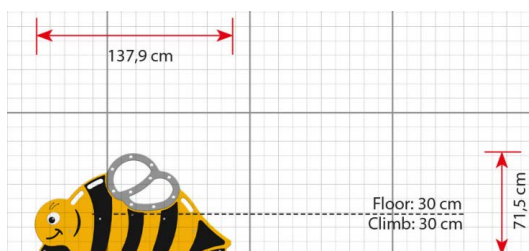

Opties

Brum
MP005

plattegrond

Toestelspecificaties

Afmetingen toestel	1,4 x 0,5 m
Obstakelvrije zone	19,2 m ²
Totaal hoogte	0,7 m
Valhoogte	0,3 m

zijaanzicht

Materialen

Constructie	Kunststof
-------------	-----------