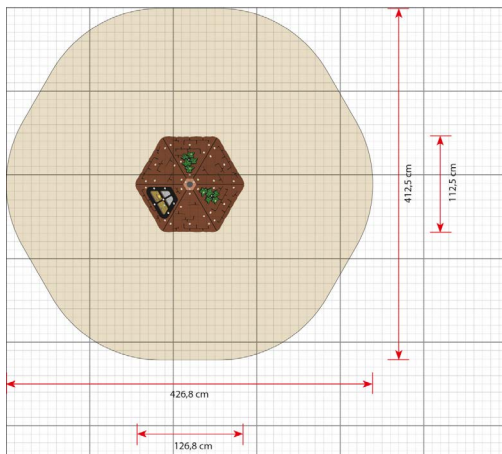

## Productomschrijving

Alfred de hut is een voor de hand liggend toevluchtsoord. Binnenin is de hut ontworpen met twee banken en een tafel, en met alle beweegbare vlinders, bijen en bloemen moedigt de hut zelfs de jongste kinderen aan om met elkaar om te gaan en te spelen

## Opties

Alfred  
MP070

plattegrond

### Toestelspecificaties

Afmetingen toestel	1,3 x 1,1 m
Obstakelvrije zone	17,6 m <sup>2</sup>
Totaal hoogte	1,4 m
Valhoogte	0,3 m.

zij aanzicht