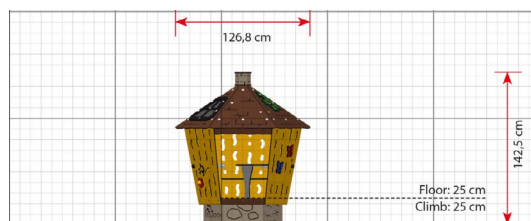

## Opties

Alfred  
MP070

plattegrond

### Toestelspecificaties

Afmetingen toestel	1,3 x 1,1 m
Obstakelvrije zone	17,6 m <sup>2</sup>
Totaal hoogte	1,4 m
Valhoogte	0,3 m.

zij aanzicht