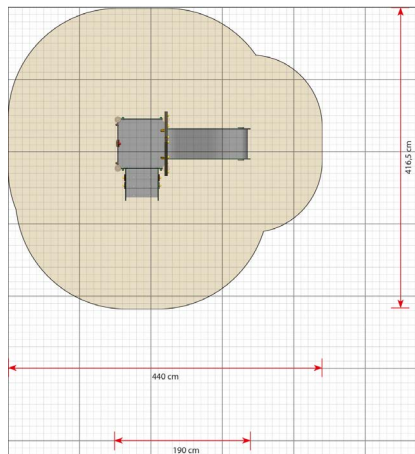

Productblad

Anne
MP120

Productomschrijving

Anne is een van de speelomgevingen met één toren in MiniPlay. Met een vloerhoogte van slechts 58 cm hebben Anne en de rest van de MiniPlay-familie geen veiligheidsondergrond nodig. Bovendien zijn alle vloeren ontworpen met kubieke korrel voor een antislip oppervlak.

Opties

Anne
MP120

plattegrond

Toestelspecificaties

Afmetingen toestel	1,9 x 1,2 m
Obstakelvrije zone	18,3 m ²
Totaal hoogte	1,7 m
Valhoogte	0,6 m

zijaanzicht

Materialen

Constructie	Metaal
Panelen	Kunststof
Glijbaan	Kunststof