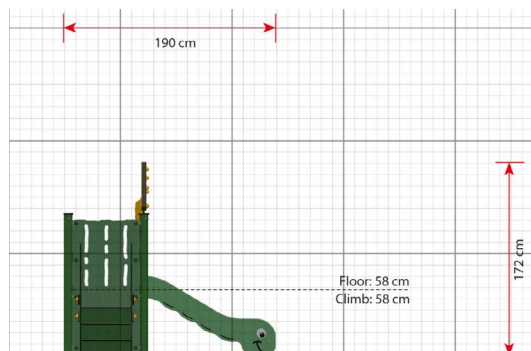

Productblad

Anne
MP120

Productomschrijving

Anne is een van de speelomgevingen met één toren in MiniPlay. Met een vloerhoogte van slechts 58 cm hebben Anne en de rest van de MiniPlay-familie geen veiligheidsondergrond nodig. Bovendien zijn alle vloeren ontworpen met kubieke korrel voor een antislip oppervlak.

Opties

Anne
MP120

plattegrond

Toestelspecificaties

Afmetingen toestel	1,9 x 1,2 m
Obstakelvrije zone	18,3 m ²
Totaal hoogte	1,7 m
Valhoogte	0,6 m

zijaanzicht

Materialen

Constructie	Metaal
Panelen	Kunststof
Glijbaan	Kunststof