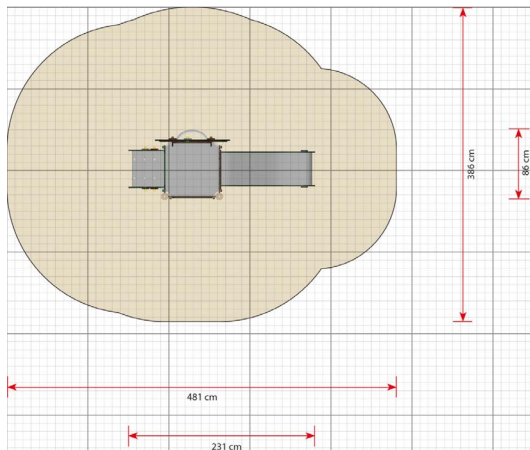

Productblad

Lui
MP130

Productomschrijving

Lui is een MiniPlay-speelomgeving met één toren. Vanuit de kruin van de boom kunnen kinderen de wereld van bovenaf ontdekken door het koepelraam. Het kleine raam aan de andere kant stimuleert sociale interactie terwijl kinderen hun omgeving kunnen observeren.

Opties

Lui
MP130

plattegrond

Toestelspecificaties

Afmetingen toestel	2,3 x 0,9 m
Obstakelvrije zone	18,6 m ²
Totaal hoogte	1,8 m
Valhoogte	0,6 m

zij aanzicht

Materialen

Constructie	Metaal
Panelen	Kunststof
Glijbaan	Kunststof