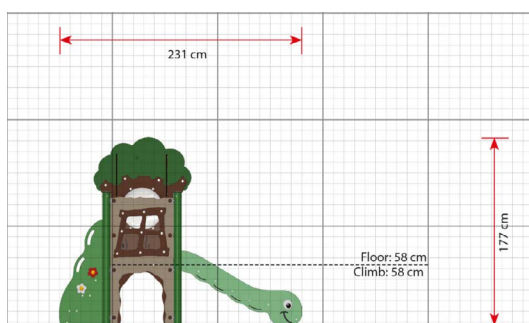

Opties

Lui
MP130

plattegrond

Toestelspecificaties

Afmetingen toestel	2,3 x 0,9 m
Obstakelvrije zone	18,6 m ²
Totaal hoogte	1,8 m
Valhoogte	0,6 m

zij aanzicht

Materialen

Constructie	Metaal
Panelen	Kunststof
Glijbaan	Kunststof