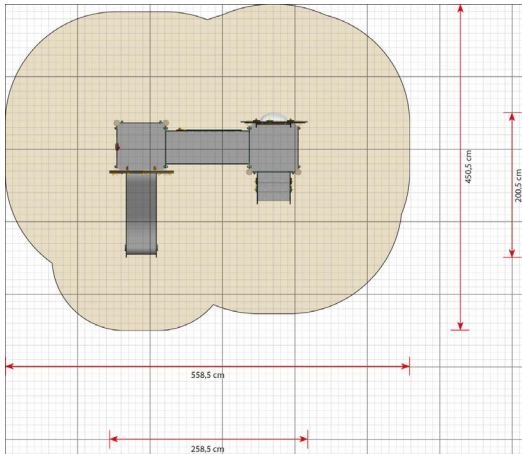

Productblad

Ella

MP220

Productomschrijving

Ella is een speelomgeving met twee torens met speelactiviteiten voor maximaal 10-12 kinderen van 0-4 jaar. Ella is misschien wel een van de eerste speeltoestellen die een kind tegenkomt. Het is ontworpen om kruipen, staan en lopen te stimuleren.

Opties

Ella
MP220

plattegrond

Toestelspecificaties

Afmetingen toestel	2,6 x 2,0 m
Obstakelvrije zone	25,2 m ²
Totaal hoogte	1,8 m
Valhoogte	0,6 m

zij aanzicht

Materialen

Constructie	Metaal
Panelen	Kunststof
Glijbaan	Kunststof