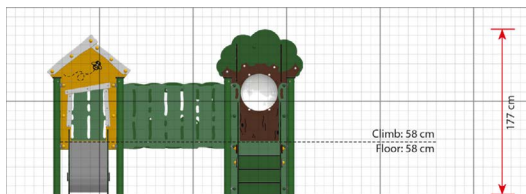

Opties

Ella
MP220

plattegrond

Toestelspecificaties

Afmetingen toestel	2,6 x 2,0 m
Obstakelvrije zone	25,2 m ²
Totaal hoogte	1,8 m
Valhoogte	0,6 m

zij aanzicht

Materialen

Constructie	Metaal
Panelen	Kunststof
Glijbaan	Kunststof