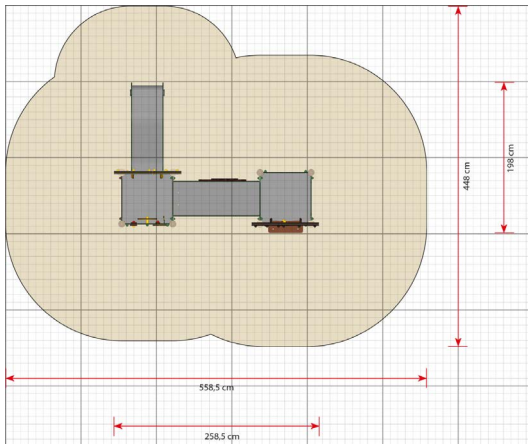

Productblad

Olivia
MP250

Productomschrijving

Olivia is een van de speelomgevingen met twee torens in het MiniPlay-universum. De speelomgeving biedt plaats aan maximaal 10-12 kinderen, die gegarandeerd enorm veel ravotten en ravotten in de spannende omgeving.

Opties

Olivia
MP250

plattegrond

Toestelspecificaties

Afmetingen toestel	2,6 x 2,0 m
Obstakelvrije zone	25,0 m ²
Totaal hoogte	1,7 m
Valhoogte	0,6 m

zijaanzicht

Materialen

Constructie	Metaal
Panelen	Kunststof
Glijbaan	Kunststof