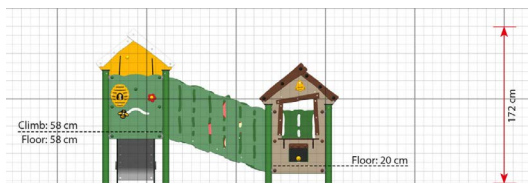

Opties

Olivia
MP250

plattegrond

Toestelspecificaties

Afmetingen toestel	2,6 x 2,0 m
Obstakelvrije zone	25,0 m ²
Totaal hoogte	1,7 m
Valhoogte	0,6 m

zijaanzicht

Materialen

Constructie	Metaal
Panelen	Kunststof
Glijbaan	Kunststof