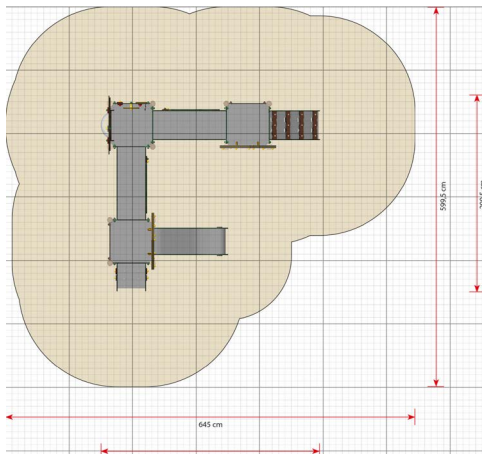

Productblad

Astrid
MP310

Productomschrijving

Astrid is een van de grootste speelomgevingen in de MiniPlay-familie de ultieme speelomgeving. Astrid verwelkomt kinderen in een speelwereld. Het systeem bestaat uit een indrukwekkende drie torens die toegankelijk zijn via de lage treden en handgrepen of via de kruiphelling.

Opties

Astrid
MP310

plattegrond

Toestelspecificaties

Afmetingen toestel	3,5 x 3 m
Obstakelvrije zone	38,7 m ²
Totaal hoogte	1,8 m
Valhoogte	0,6 m

zij aanzicht

Materialen

Constructie	Metaal
Panelen	Kunststof
Glijbaan	Kunststof