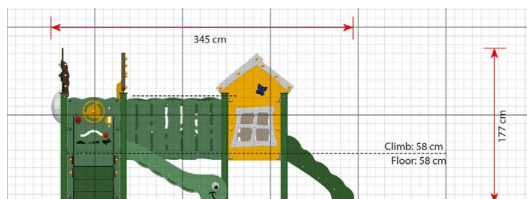

Opties

Astrid
MP310

plattegrond

Toestelspecificaties

Afmetingen toestel	3,5 x 3 m
Obstakelvrije zone	38,7 m ²
Totaal hoogte	1,8 m
Valhoogte	0,6 m

zij aanzicht

Materialen

Constructie	Metaal
Panelen	Kunststof
Glijbaan	Kunststof