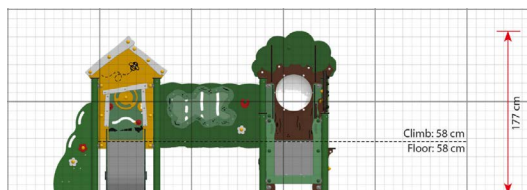

### Toestelspecificaties

Afmetingen toestel	3,1 x 2,7 m
Obstakelvrije zone	34,6 m <sup>2</sup>
Totaal hoogte	1,8 m
Valhoogte	0,6 m

zij aanzicht