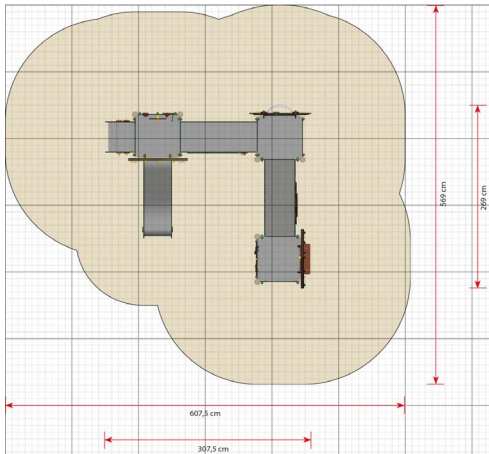

Fillipa
MP350

plattegrond

Toestelspecificaties

Afmetingen toestel	3,1 x 2,7 m
Obstakelvrije zone	34,6 m²
Totaal hoogte	1,8 m
Valhoogte	0,6 m