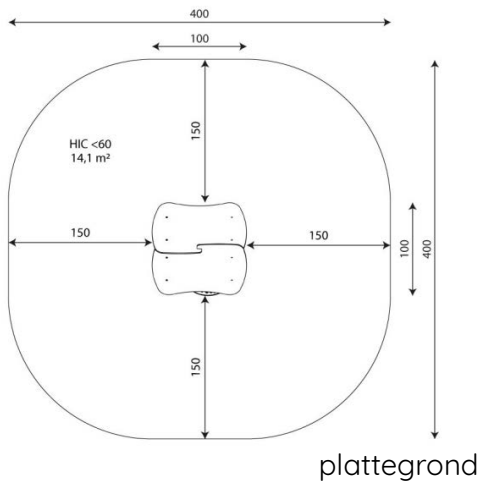

Opties

HPL Klimwand i.p.v. Max Compact Plaat
Beschikbaar in kleur(en): Blauw, Groen,
Houtlook, Multicolour, Rood

Minisweet 0100

MS0100

Toestelspecificaties

Afmetingen toestel	1,0 x 1,0 m
Opvangzone	14,1 m ²
Totaal hoogte	1,7 m
Valhoogte	<0,6 m