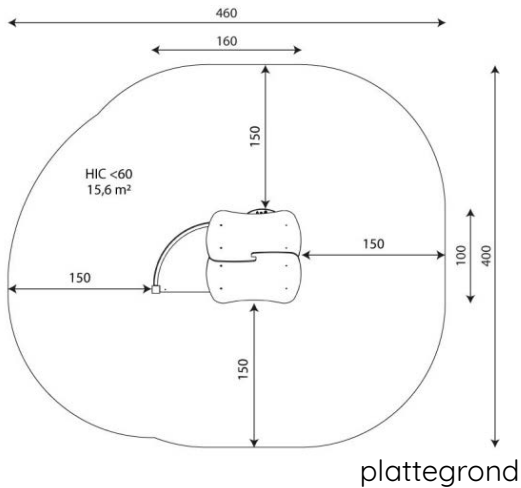

Opties

HPL Klimwand i.p.v. Max Compact Plaat
Beschikbaar in kleur(en): Blauw, Groen,
Houtlook, Multicolour, Rood

Minisweet 0101

MS0101

Toestelspecificaties

Afmetingen toestel	1,6 x 1,0 m
Opvangzone	15,6 m ²
Totaal hoogte	1,7 m
Valhoogte	<0,6 m

zijaanzicht

Materialen

Constructie	RVS
Plaatmateriaal	Kunststof

Let op: valdemping vereist