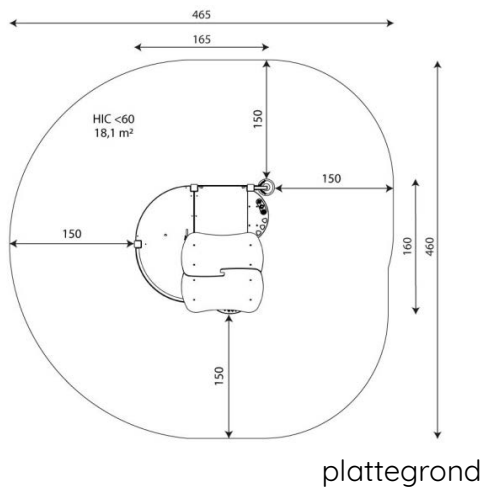

Opties

HPL Klimwand i.p.v. Max Compact Plaat
Beschikbaar in kleur(en): Blauw, Groen,
Houtlook, Multicolour, Rood

Minisweet 0102

MS0102

Toestelspecificaties

Afmetingen toestel	1,7 x 1,6 m
Opvangzone	18,1 m ²
Totaal hoogte	1,7 m
Valhoogte	<0,6 m