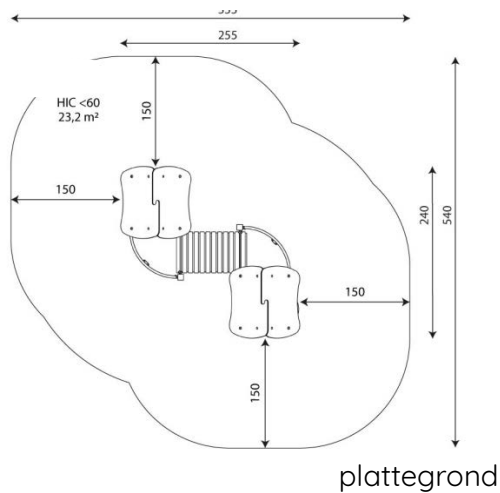

## Opties

HPL Klimwand i.p.v. Max Compact Plaat  
Beschikbaar in kleur(en): Blauw, Groen,  
Houtlook, Multicolour, Rood

Minisweet 0103

MS0103

### Toestelspecificaties

Afmetingen toestel	1,7 x 1,6 m
Opvangzone	18,1 m <sup>2</sup>
Totaal hoogte	1,7 m
Valhoogte	<0,6 m

zijaanzicht