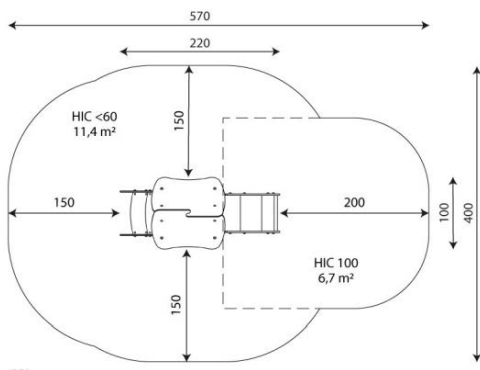

Opties

HPL Klimwand i.p.v. Max Compact Plaat

Minisweet 0104

MS0104

plattegrond

Toestelspecificaties

Afmetingen toestel	2,2 x 1,0 m
Opvangzone	18,1 m ²
Totaal hoogte	2,2 m
Valhoogte	<0,6 m

zij aanzicht