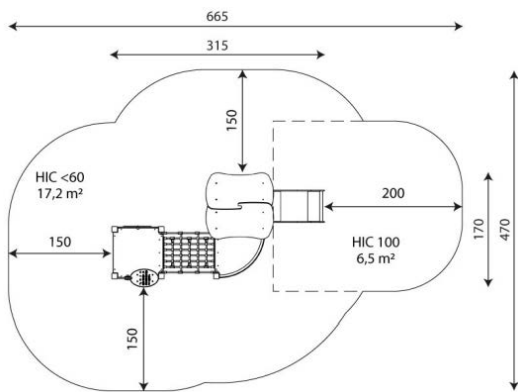

Opties

HPL Klimwand i.p.v. Max Compact Plaat

Minisweet 0106

MS0106

plattegrond

Toestelspecificaties

Afmetingen toestel	3,2 x 1,7 m
Opvangzone	23,7 m ²
Totaal hoogte	2,2 m
Valhoogte	<0,6 m

zij aanzicht