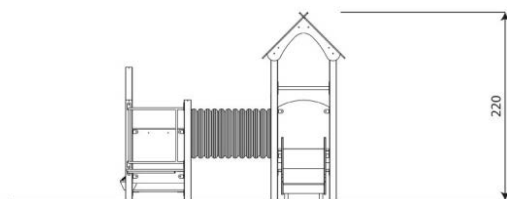

Opties

HPL Klimwand i.p.v. Max Compact Plaat

Minisweet 0107

MS0107

plattegrond

Toestelspecificaties

Afmetingen toestel	3,2 x 2,5 m
Opvangzone	26,2 m ²
Totaal hoogte	2,2 m
Valhoogte	<0,6 m

zij aanzicht