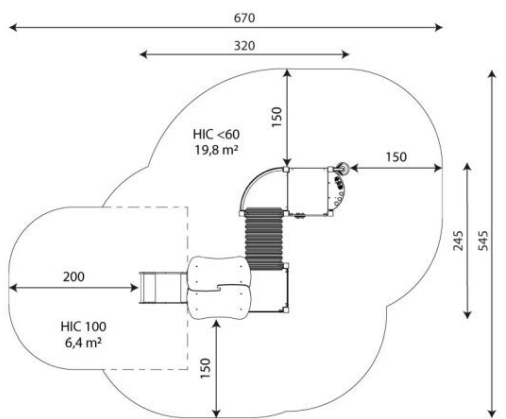

Opties

HPL Klimwand i.p.v. Max Compact Plaat

Minisweet 0107

MS0107

plattegrond

Toestelspecificaties

Afmetingen toestel	3,2 x 2,5 m
Opvangzone	26,2 m ²
Totaal hoogte	2,2 m
Valhoogte	<0,6 m

zij aanzicht