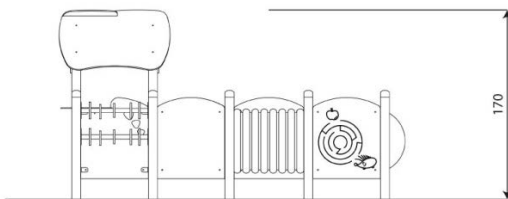

Opties

HPL Klimwand i.p.v. Max Compact Plaat

Minisweet 0108

MS0108

plattegrond

Toestelspecificaties

Afmetingen toestel	3,1 x 1,6 m
Opvangzone	25,1 m ²
Totaal hoogte	1,7 m
Valhoogte	<math>< 0,6</math> m

zij aanzicht