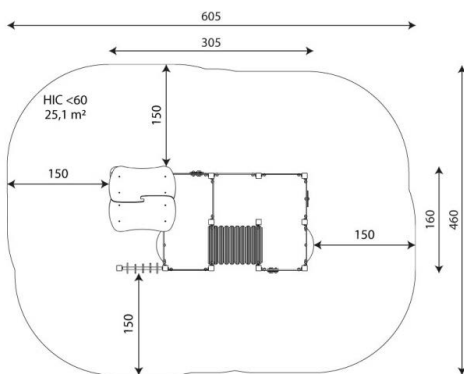

Opties

HPL Klimwand i.p.v. Max Compact Plaat

Minisweet 0108

MS0108

plattegrond

Toestelspecificaties

Afmetingen toestel	3,1 x 1,6 m
Opvangzone	25,1 m ²
Totaal hoogte	1,7 m
Valhoogte	<math>< 0,6</math> m

zij aanzicht