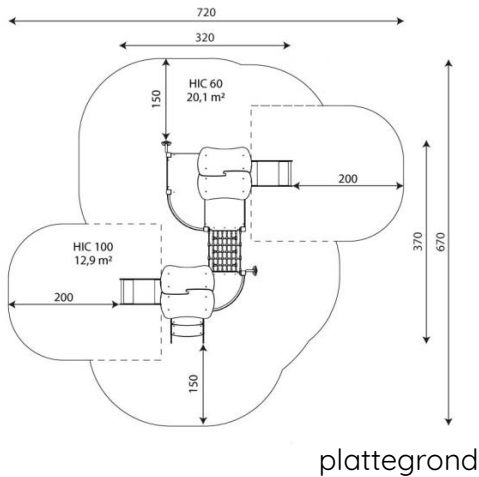

Productblad

Minisweet 0109

M0109

Productomschrijving

De MINISWEET-serie bestaat uit speeltoestellen die zijn ontworpen voor de jongste peuters en kleuters. Vriendelijke huizen, tunnels en glijbanen zijn een ideale plek om samen plezier te hebben. Dit is ook waar het kind de principes van het functioneren in een groep leert, terwijl het zijn taalvaardigheden perfectioneert.

Opties

HPL Klimwand i.p.v. Max Compact Plaat

Minisweet 0109

MS0109

plattegrond

Toestelspecificaties

Afmetingen toestel	3,2 x 3,7 m
Opvangzone	33,0 m ²
Totaal hoogte	2,2 m
Valhoogte	<0,6 m

zij aanzicht