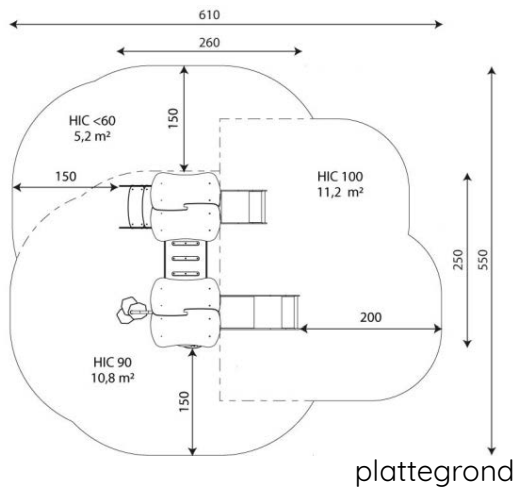

Productblad

Minisweet 0110

M0110

Productomschrijving

De MINISWEET-serie bestaat uit speeltoestellen die zijn ontworpen voor de jongste peuters en kleuters. Vriendelijke huizen, tunnels en glijbanen zijn een ideale plek om samen plezier te hebben. Dit is ook waar het kind de principes van het functioneren in een groep leert, terwijl het zijn taalvaardigheden perfectioneert.

Opties

HPL Klimwand i.p.v. Max Compact Plaat

Minisweet 0110

MS0110

Toestelspecificaties

Afmetingen toestel	2,6 x 2,5 m
Opvangzone	27,2 m ²
Totaal hoogte	2,5 m
Valhoogte	0,9 m

Materialen

Constructie	RVS
Plaatmateriaal	Kunststof