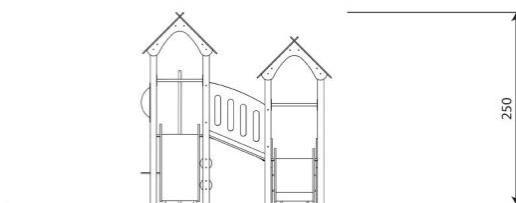

Opties

HPL Klimwand i.p.v. Max Compact Plaat

Minisweet 0110

MS0110

Toestelspecificaties

Afmetingen toestel	2,6 x 2,5 m
Opvangzone	27,2 m ²
Totaal hoogte	2,5 m
Valhoogte	0,9 m

Materialen

Constructie	RVS
Plaatmateriaal	Kunststof