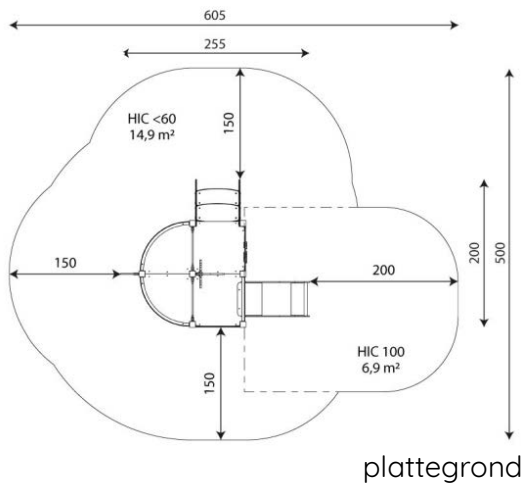

## Opties

HPL Klimwand i.p.v. Max Compact Plaat

Minisweet 0113

MS0113

### Toestelspecificaties

Afmetingen toestel	2,6 x 2,0 m
Opvangzone	21,8 m <sup>2</sup>
Totaal hoogte	2,4 m
Valhoogte	<0,6 m

zijaanzicht