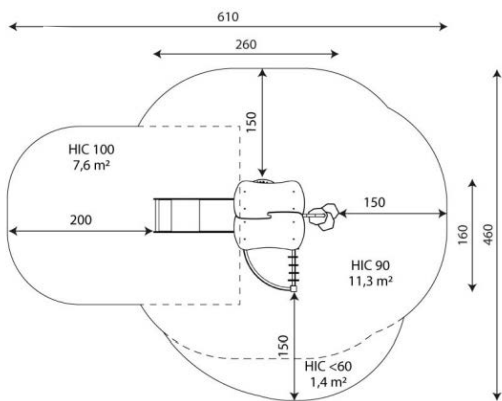

Opties

HPL Klimwand i.p.v. Max Compact Plaat

Minisweet 0112

MS0112

plattegrond

Toestelspecificaties

Afmetingen toestel	2,6 x 1,6 m
Opvangzone	20,3 m ²
Totaal hoogte	2,5 m
Valhoogte	0,9 m

zijaanzicht