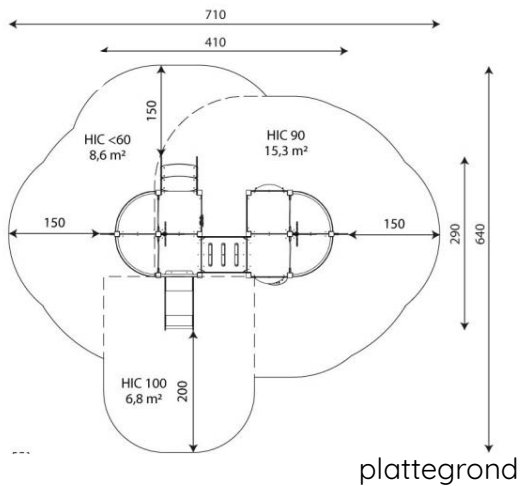

Opties

HPL Klimwand i.p.v. Max Compact Plaat

Minisweet 0113

MS0113

Toestelspecificaties

Afmetingen toestel	4,1 x 2,9 m
Opvangzone	30,7 m ²
Totaal hoogte	2,7 m
Valhoogte	0,9 m

zijaanzicht

Materialen