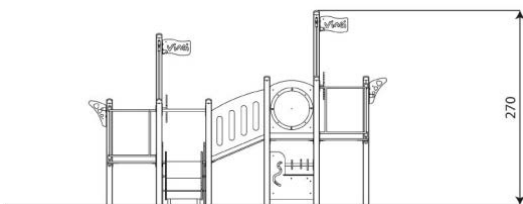

Opties

HPL Klimwand i.p.v. Max Compact Plaat

Minisweet 0113

MS0113

Toestelspecificaties

Afmetingen toestel	4,1 x 2,9 m
Opvangzone	30,7 m ²
Totaal hoogte	2,7 m
Valhoogte	0,9 m

zijaanzicht

Materialen