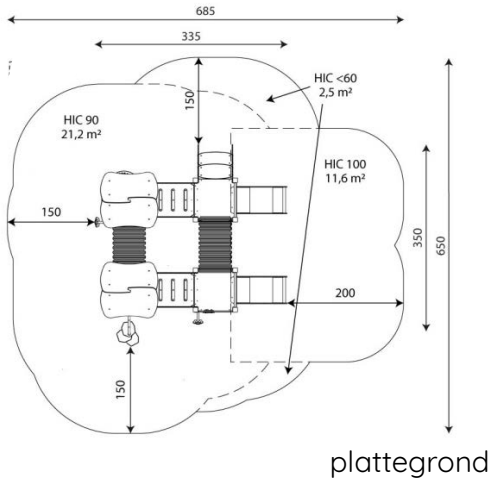

## Opties

HPL Klimwand i.p.v. Max Compact Plaat

Minisweet 0114

MS0114

plattegrond

### Toestelspecificaties

Afmetingen toestel	3,4 x 3,5 m
Opvangzone	35,3 m <sup>2</sup>
Totaal hoogte	2,5 m
Valhoogte	0,9 m

zij aanzicht