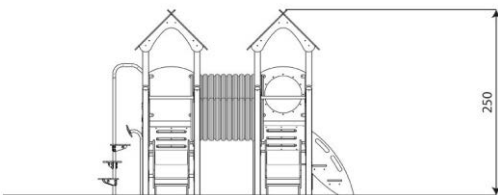

## Opties

HPL Klimwand i.p.v. Max Compact Plaat

Minisweet 0114

MS0114

plattegrond

### Toestelspecificaties

Afmetingen toestel	3,4 x 3,5 m
Opvangzone	35,3 m <sup>2</sup>
Totaal hoogte	2,5 m
Valhoogte	0,9 m

zij aanzicht