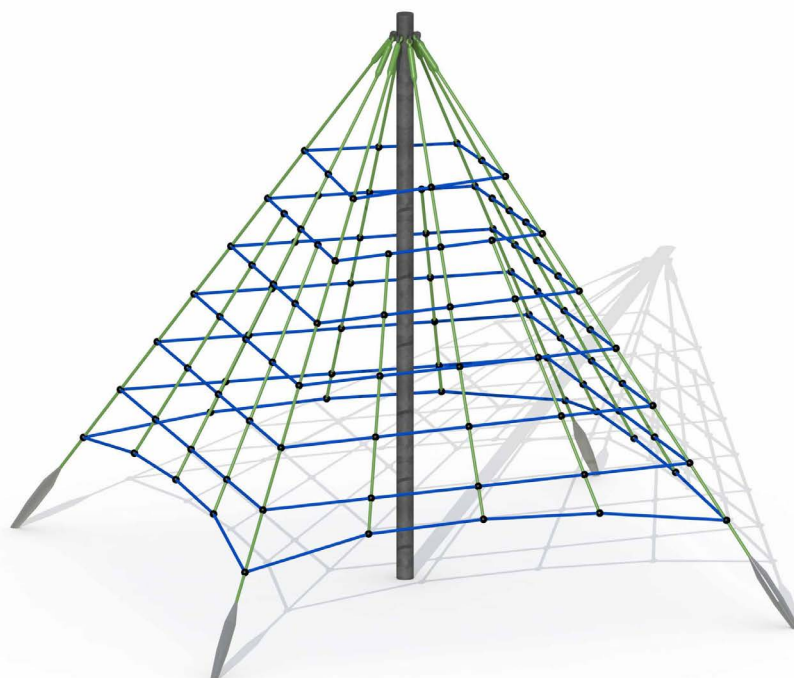

Productblad

Mars

N130

Productomschrijving

Ruimtenet voor kinderen van 4 tot 15 jaar. Het net is volledig opgebouwd uit polypropyleen touw en wordt aan de uiteinden met 4 gegalvaniseerde grondankers in de grond bevestigd. Het ruimtenet hangt rond een gegalvaniseerde metalen paal die rechtstreeks in grond met beton verankerd wordt.

Opties

Mars
N130

Plattegrond

Toestelspecificaties

Afmetingen toestel	4,5 x 4,5 m
Opvangzone	44,5 m ²
Totaal hoogte	3,0 m
Valhoogte	2,4 m

Materialen

Constructie	Metaal
-------------	--------

Let op: valdemping vereist