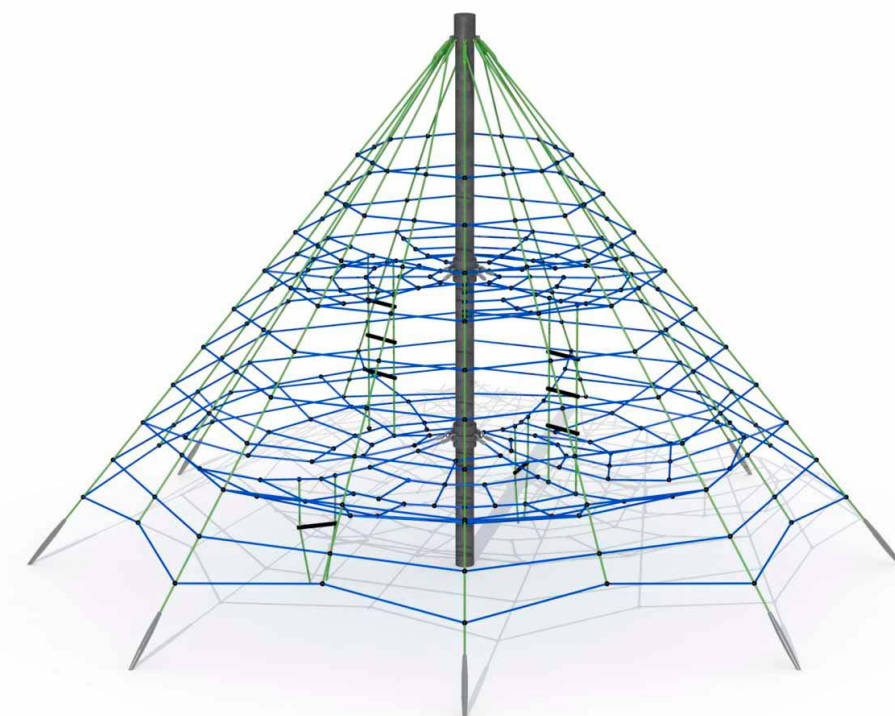

Productblad

Venus

N145

Productomschrijving

Ruimtenet voor kinderen van 4 tot 16 jaar. Het net is volledig opgebouwd uit polypropyleen touw en wordt aan de uiteinden met 8 gegalvaniseerde grondankers in de grond bevestigd. Het ruimtenet hangt rond een gegalvaniseerde metalen paal die rechtstreeks in de grond met beton verankerd wordt. Binnenin het ruimtenet kan je via vier touwladders naar verschillende niveaus klimmen.

Opties

Venus
N145

Plattegrond

Toestelspecificaties

Afmetingen toestel	7,1 x 7,1 m
Opvangzone	96,0 m ²
Totaal hoogte	4,5 m
Valhoogte	2,0 m

Materialen

Constructie	Metaal
-------------	--------

Let op: valdemping vereist