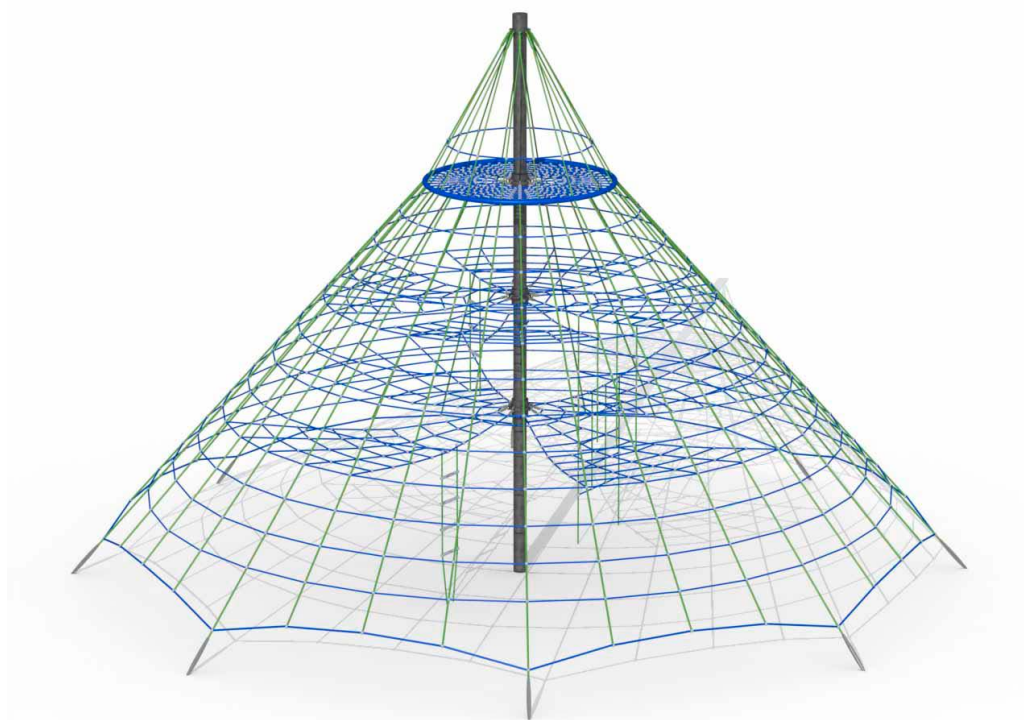

Productblad

Jupiter

N165

Productomschrijving

Ruimtenet voor kinderen van 4 tot 16 jaar. Het net is volledig opgebouwd uit polypropyleen touw en wordt aan de uiteinden met 9 gegalvaniseerde grondankers in de grond bevestigd. Het ruimtenet hangt rond een gegalvaniseerde metalen paal die rechtstreeks in de grond met beton verankerd wordt. Binnenin het ruimtenet kan je via vier touwladders naar verschillende niveaus klimmen.

Opties

Jupiter
N165

Toestelspecificaties

Afmetingen toestel	10,4 x 10,4 m
Opvangzone	163,0 m ²
Totaal hoogte	6,5 m
Valhoogte	2,0 m

Materialen

Constructie	Metaal
-------------	--------

Let op: valdemping vereist