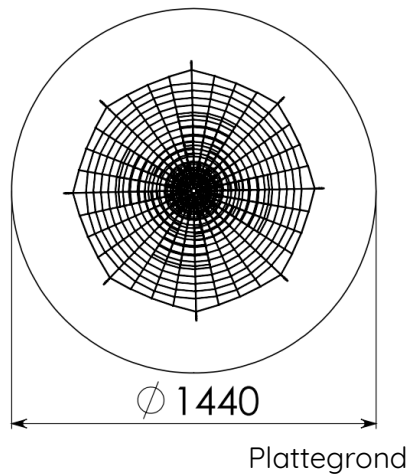

Productblad

Jupiter

N165

Productomschrijving

Ruimtenet voor kinderen van 4 tot 16 jaar. Het net is volledig opgebouwd uit polypropyleen touw en wordt aan de uiteinden met 9 gegalvaniseerde grondankers in de grond bevestigd. Het ruimtenet hangt rond een gegalvaniseerde metalen paal die rechtstreeks in de grond met beton verankerd wordt. Binnenin het ruimtenet kan je via vier touwladders naar verschillende niveaus klimmen.

Opties

Jupiter
N165

Toestelspecificaties

Afmetingen toestel	10,4 x 10,4 m
Opvangzone	163,0 m ²
Totaal hoogte	6,5 m
Valhoogte	2,0 m

Materialen

Constructie	Metaal
-------------	--------

Let op: valdemping vereist