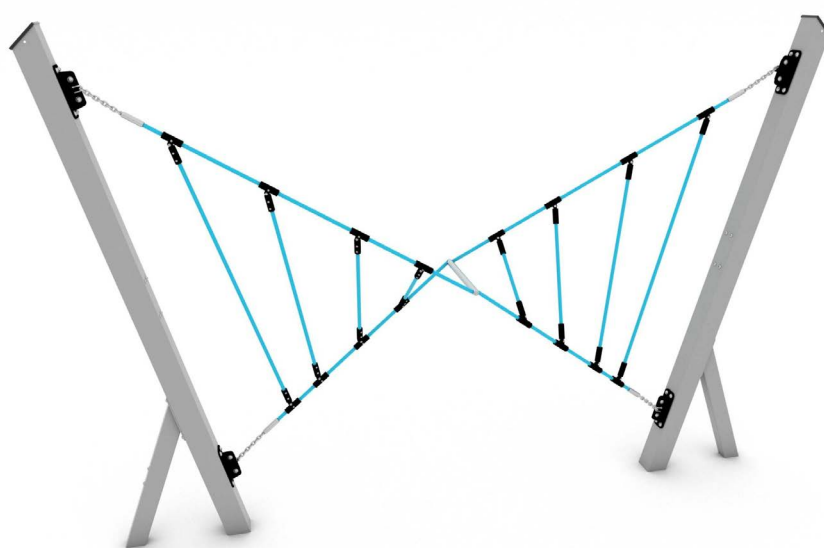

## Productomschrijving

De Nettix-serie bestaat uit verschillende draai- en klimtoestellen die ook fantastisch in een parcours zijn te combineren. Staanders zijn verzinkt en grijs gecoat. Kabels zijn staalversterkt en daardoor slijtvast en in diverse kleuren leverbaar. Deze unieke, productlijn biedt ook voldoende uitdaging voor de oudere jeugd.

## Opties

Beschikbaar in kleur(en): Beige, Blauw, Rood, Zwart

Nettix 1601

NT1601

plattegrond

### Toestelspecificaties

Afmetingen toestel	3,4 x 0,5 m
Opvangzone	19,9 m <sup>2</sup>
Totaal hoogte	2,3 m
Valhoogte	1,2 m

zij aanzicht

### Materialen

Constructie	RVS
-------------	-----

Let op: valdemping vereist