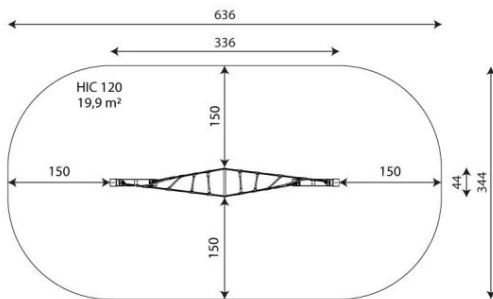

Nettix 1601

NT1601

plattegrond

Toestelspecificaties

Afmetingen toestel	3,4 x 0,5 m
Opvangzone	19,9 m²
Totaal hoogte	2,3 m
Valhoogte	1,2 m