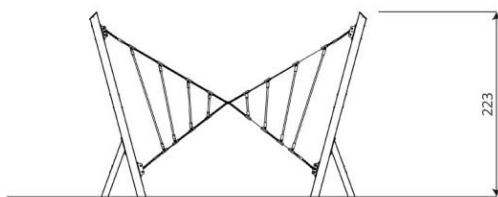

## Opties

Beschikbaar in kleur(en): Beige, Blauw, Rood, Zwart

Nettix 1601

NT1601

plattegrond

### Toestelspecificaties

Afmetingen toestel	3,4 x 0,5 m
Opvangzone	19,9 m <sup>2</sup>
Totaal hoogte	2,3 m
Valhoogte	1,2 m

zij aanzicht