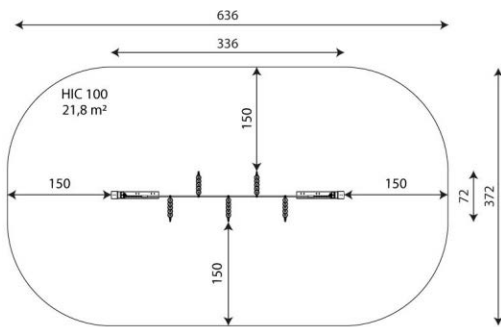

Opties

Beschikbaar in kleur(en): Beige, Blauw, Rood, Zwart

Nettix 1602
NT1602

plattegrond

Toestelspecificaties

Afmetingen toestel	3,4 x 0,7 m
Opvangzone	21,8 m ²
Totaal hoogte	2,3 m
Valhoogte	1,0 m

zijaanzicht