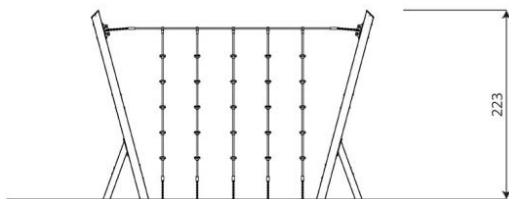

Productblad

Nettix 1602

NT1602

Productomschrijving

De Nettix-serie bestaat uit verschillende draai- en klimtoestellen die ook fantastisch in een parcours zijn te combineren. Staanders zijn verzinkt en grijs gecoat. Kabels zijn staalversterkt en daardoor slijtvast en in diverse kleuren leverbaar. Deze unieke productlijn biedt ook voldoende uitdaging voor de oudere jeugd.

Opties

Beschikbaar in kleur(en): Beige, Blauw, Rood, Zwart

Nettix 1602
NT1602

plattegrond

Toestelspecificaties

Afmetingen toestel	3,4 x 0,7 m
Opvangzone	21,8 m ²
Totaal hoogte	2,3 m
Valhoogte	1,0 m

zijaanzicht