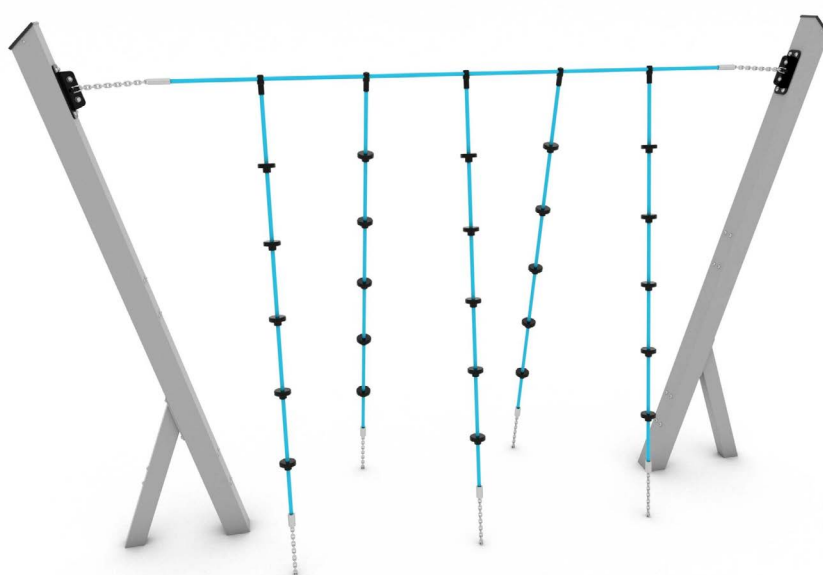

Productblad

Nettix 1602

NT1602

Productomschrijving

De Nettix-serie bestaat uit verschillende draai- en klimtoestellen die ook fantastisch in een parcours zijn te combineren. Staanders zijn verzinkt en grijs gecoat. Kabels zijn staalversterkt en daardoor slijtvast en in diverse kleuren leverbaar. Deze unieke productlijn biedt ook voldoende uitdaging voor de oudere jeugd.

Opties

Beschikbaar in kleur(en): Beige, Blauw, Rood, Zwart

Nettix 1602
NT1602

plattegrond

Toestelspecificaties

Afmetingen toestel	3,4 x 0,7 m
Opvangzone	21,8 m ²
Totaal hoogte	2,3 m
Valhoogte	1,0 m

zijaanzicht

Materialen

Constructie	RVS
-------------	-----

Let op: valdemping vereist