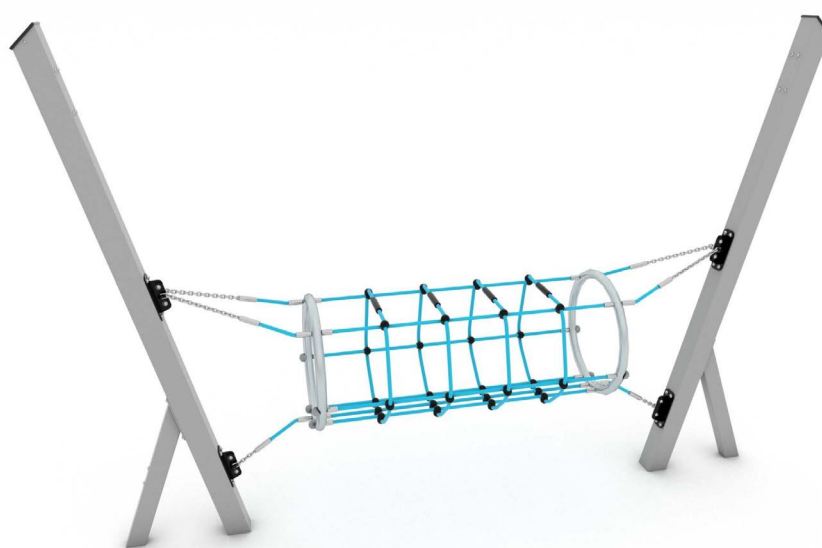

## Productomschrijving

De Nettix-serie bestaat uit verschillende draai- en klimtoestellen die ook fantastisch in een parcours zijn te combineren. Staanders zijn verzinkt en grijs gecoat. Kabels zijn staalversterkt en daardoor slijtvast en in diverse kleuren leverbaar. Deze unieke, productlijn biedt ook voldoende uitdaging voor de oudere jeugd.

## Opties

Beschikbaar in kleur(en): Beige, Blauw, Rood, Zwart

Nettix 1603

NT1603

plattegrond

### Toestelspecificaties

Afmetingen toestel	3,4 x 0,6 m
Opvangzone	21,0 m <sup>2</sup>
Totaal hoogte	2,3 m
Valhoogte	1,2 m

zijaanzicht

### Materialen

Constructie	RVS
-------------	-----

Let op: valdemping vereist