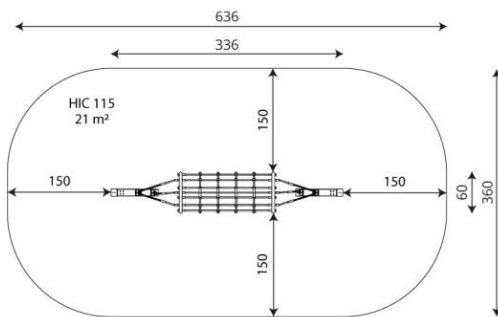

Nettix 1603

NT1603

plattegrond

Toestelspecificaties

Afmetingen toestel	3,4 x 0,6 m
Opvangzone	21,0 m²
Totaal hoogte	2,3 m
Valhoogte	1,2 m