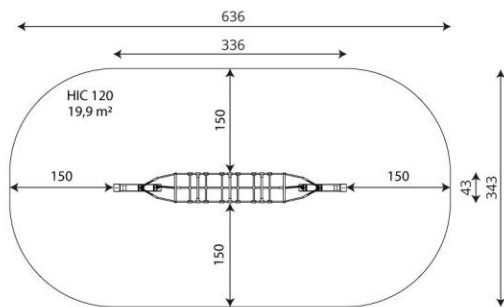

## Opties

Beschikbaar in kleur(en): Beige, Blauw, Rood, Zwart

Nettix 1604

NT1604

plattegrond

### Toestelspecificaties

Afmetingen toestel	3,4 x 0,4 m
Opvangzone	19,9 m <sup>2</sup>
Totaal hoogte	2,3 m
Valhoogte	1,2 m

zijaanzicht