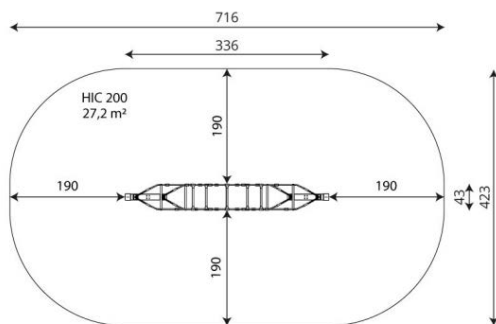

Opties

Beschikbaar in kleur(en): Beige, Blauw, Rood, Zwart

Nettix 1605

NT1605

plattegrond

Toestelspecificaties

Afmetingen toestel	3,4 x 0,4 m
Opvangzone	27,2 m ²
Totaal hoogte	2,3 m
Valhoogte	2,0 m

zijaanzicht