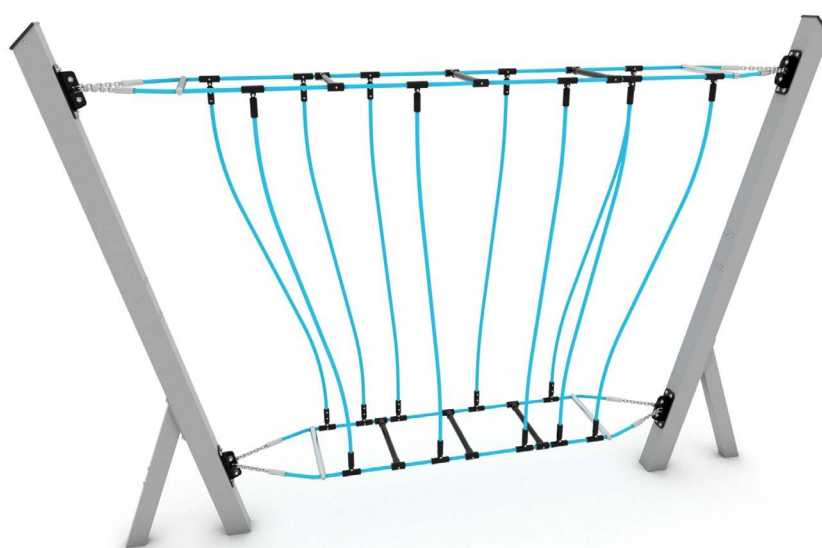

Productblad

Nettix 1605

NT1605

Productomschrijving

De Nettix-serie bestaat uit verschillende draai- en klimtoestellen die ook fantastisch in een parcours zijn te combineren. Staanders zijn verzinkt en grijs gecoat. Kabels zijn staalversterkt en daardoor slijtvast en in diverse kleuren leverbaar. Deze unieke, productlijn biedt ook voldoende uitdaging voor de oudere jeugd.

Opties

Beschikbaar in kleur(en): Beige, Blauw, Rood, Zwart

Nettix 1605

NT1605

plattegrond

Toestelspecificaties

Afmetingen toestel	3,4 x 0,4 m
Opvangzone	27,2 m ²
Totaal hoogte	2,3 m
Valhoogte	2,0 m

zijaanzicht

Materialen

Constructie	RVS
-------------	-----

Let op: valdemping vereist