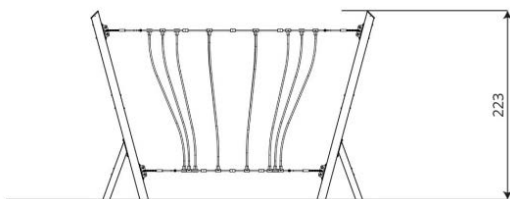

Opties

Beschikbaar in kleur(en): Beige, Blauw, Rood, Zwart

Nettix 1605

NT1605

plattegrond

Toestelspecificaties

Afmetingen toestel	3,4 x 0,4 m
Opvangzone	27,2 m ²
Totaal hoogte	2,3 m
Valhoogte	2,0 m

zijaanzicht