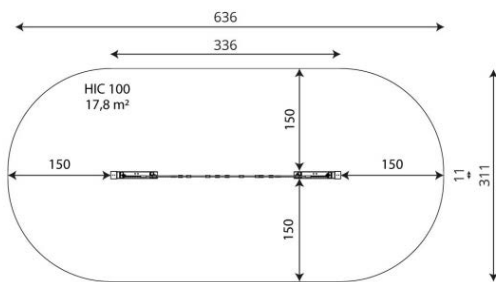

Opties

Beschikbaar in kleur(en): Beige, Blauw, Rood, Zwart

Nettix 1606

NT1606

plattegrond

Toestelspecificaties

Afmetingen toestel	3,4 x 0,2 m
Opvangzone	17,8 m ²
Totaal hoogte	2,3 m
Valhoogte	1,0 m

zijaanzicht