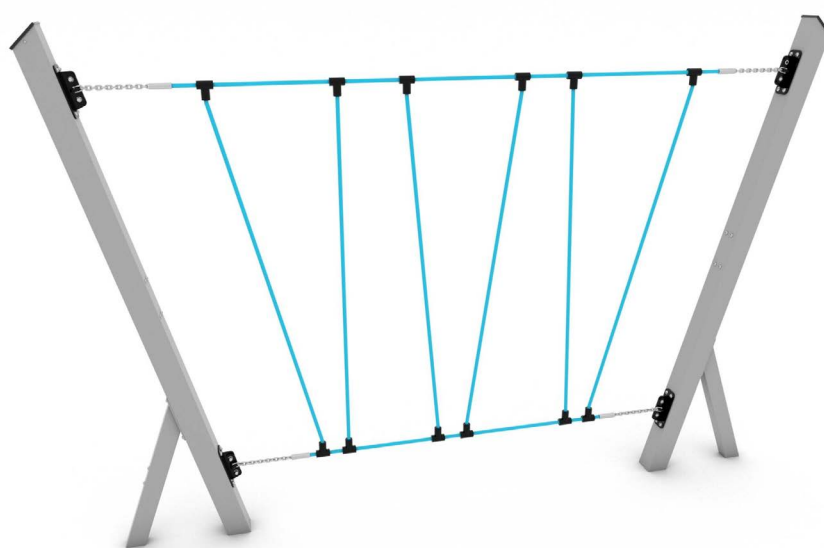

Productblad

Nettix 1606

NT1606

Productomschrijving

De Nettix-serie bestaat uit verschillende draai- en klimtoestellen die ook fantastisch in een parcours zijn te combineren. Staanders zijn verzinkt en grijs gecoat. Kabels zijn staalversterkt en daardoor slijtvast en in diverse kleuren leverbaar. Deze unieke, productlijn biedt ook voldoende uitdaging voor de oudere jeugd.

Opties

Beschikbaar in kleur(en): Beige, Blauw, Rood, Zwart

Nettix 1606

NT1606

plattegrond

Toestelspecificaties

Afmetingen toestel	3,4 x 0,2 m
Opvangzone	17,8 m ²
Totaal hoogte	2,3 m
Valhoogte	1,0 m

zijaanzicht

Materialen

Constructie	RVS
-------------	-----

Let op: valdemping vereist