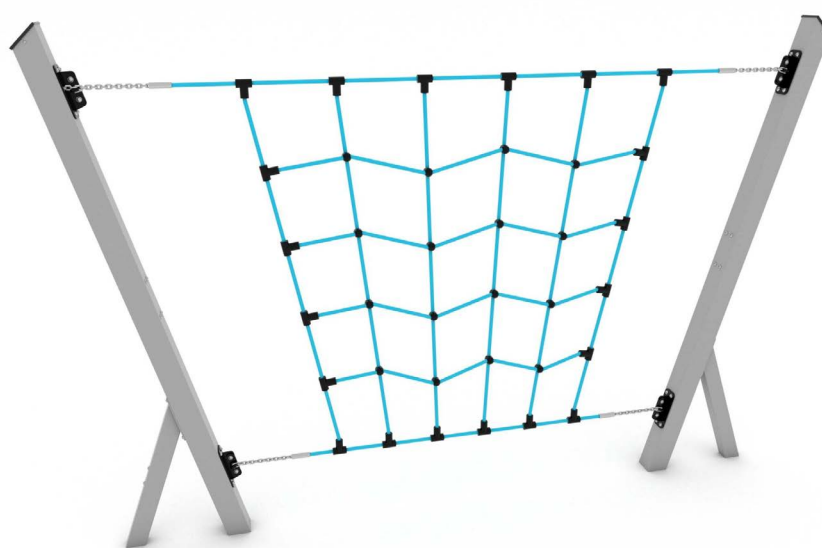

## Productomschrijving

De Nettix-serie bestaat uit verschillende klim, klauter en draaitoestellen die ook fantastisch in een parcours zijn te combineren. Staanders zijn verzinkt en grijs gecoat. Kabels zijn staalversterkt en daardoor slijtvast en in diverse kleuren leverbaar.

## Opties

Beschikbaar in kleur(en): Beige, Blauw, Rood, Zwart

Nettix 1607

NT1607

plattegrond

### Toestelspecificaties

Afmetingen toestel	3,4 x 0,2 m
Opvangzone	24,9 m <sup>2</sup>
Totaal hoogte	2,3 m
Valhoogte	2,0 m

zij aanzicht

### Materialen

Constructie	RVS
-------------	-----

Let op: valdemping vereist