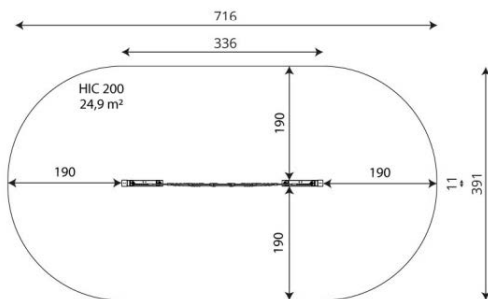

Nettix 1607

NT1607

plattegrond

Toestelspecificaties

Afmetingen toestel	3,4 x 0,2 m
Opvangzone	24,9 m²
Totaal hoogte	2,3 m
Valhoogte	2,0 m