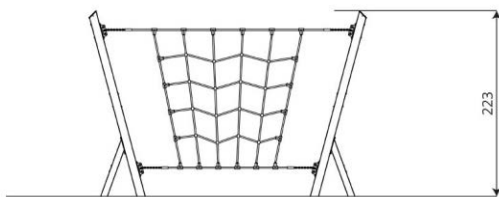

## Opties

Beschikbaar in kleur(en): Beige, Blauw, Rood, Zwart

Nettix 1607

NT1607

plattegrond

### Toestelspecificaties

Afmetingen toestel	3,4 x 0,2 m
Opvangzone	24,9 m <sup>2</sup>
Totaal hoogte	2,3 m
Valhoogte	2,0 m

zij aanzicht